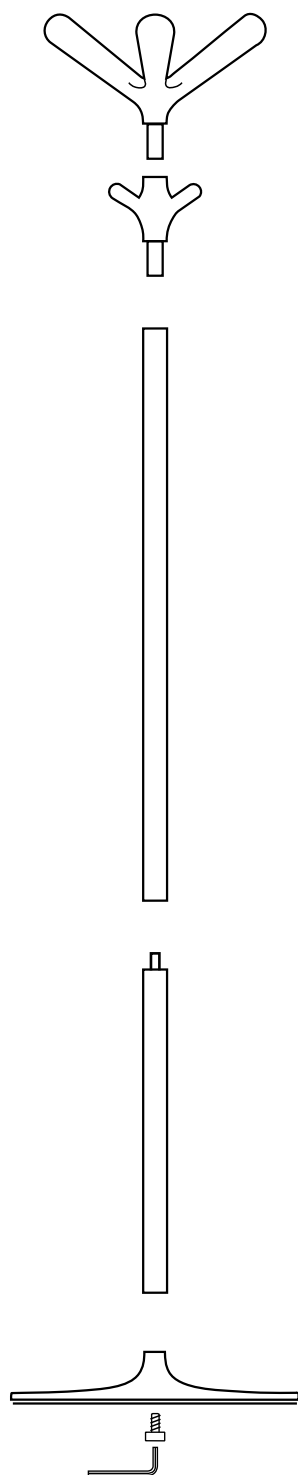

REXITE

POP

design Raul Barbieri

1080

1080 + 39